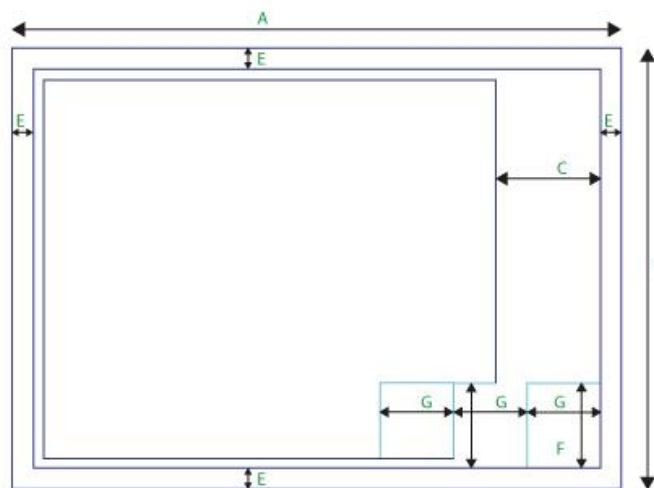

Dimension

2.95 x 2.15 x 1.35 m

SICHERHEITSVORSPRUNG
AN ALLEN POOLWÄNDEN

FLACHBODEN-POOL

STUFE ZUM
EIN-/AUSSTEIGEN

L

WIMMING QU D STYLE !

INTERNATIONAL DIG SHEET – FIJI PLUNGE

LEISURE POOLS FIJI PLUNGE RANGE								
METRIC	A	B	C	D	E	F	G	H
Fiji Plunge	2900	2100	500	1335	100	400	350	630
METRIC	I	J						
Fiji Plunge	320	940						

Measurements are taken from the outside of the coping