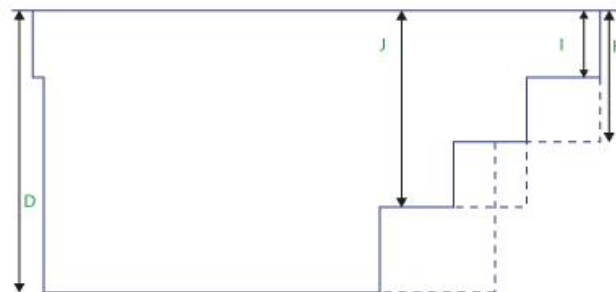

Dimension

2.95 x 2.15 x 1.35 m

SICHERHEITSVORSPRUNG
AN ALLEN POOLWÄNDEN

FLACHBODEN-POOL

STUFE ZUM
EIN-/AUSSTEIGEN

L

WIMMING QU D STYLE !

INTERNATIONAL DIG SHEET – FIJI PLUNGE

LEISURE POOLS FIJI PLUNGE RANGE								
METRIC	A	B	C	D	E	F	G	H
Fiji Plunge	2900	2100	500	1335	100	400	350	630
METRIC	I	J						
Fiji Plunge	320	940						

Measurements are taken from the outside of the coping