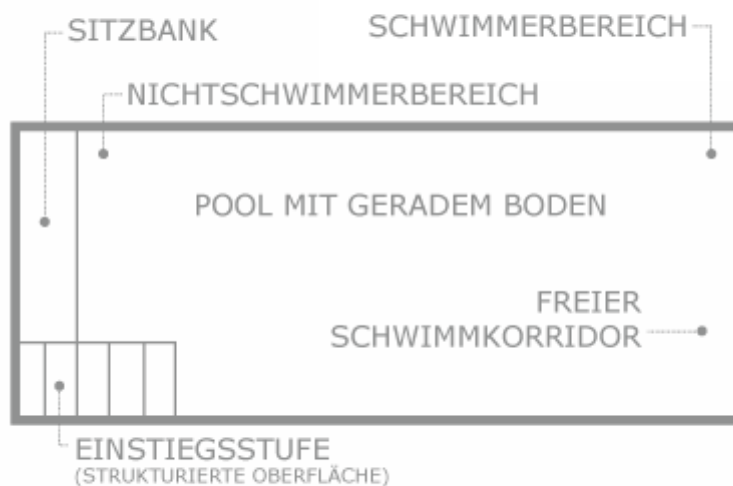

Schwimmbecken «Paradise»

Mit integrierten Features, die die ganze Familie genießen kann, schafft das rechteckige Design unendliche Möglichkeiten für Ihren Garten und die Landschaftsgestaltung. Der ebene Boden des Pools eignet sich perfekt zum Schwimmen, Bewegen und Spielen. Die Stufen sind auf einer Seite des Pools optimal positioniert, erhöhen das Schwimm- und Wasserbereich und ergänzen die moderne Ästhetik dieses Designs.

Setzen Sie sich auf die grosszügige Bank, die sich am Ende des Pools befindet, für die Tage, an denen Sie sich entspannen und abschalten möchten.

Paradise

L 5.00 x B 3.10 x T 1.50 m
L 6.00 x B 3.10 x T 1.50 m
L 7.00 x B 3.10 x T 1.50 m
L 8.00 x B 3.10 x T 1.50 m