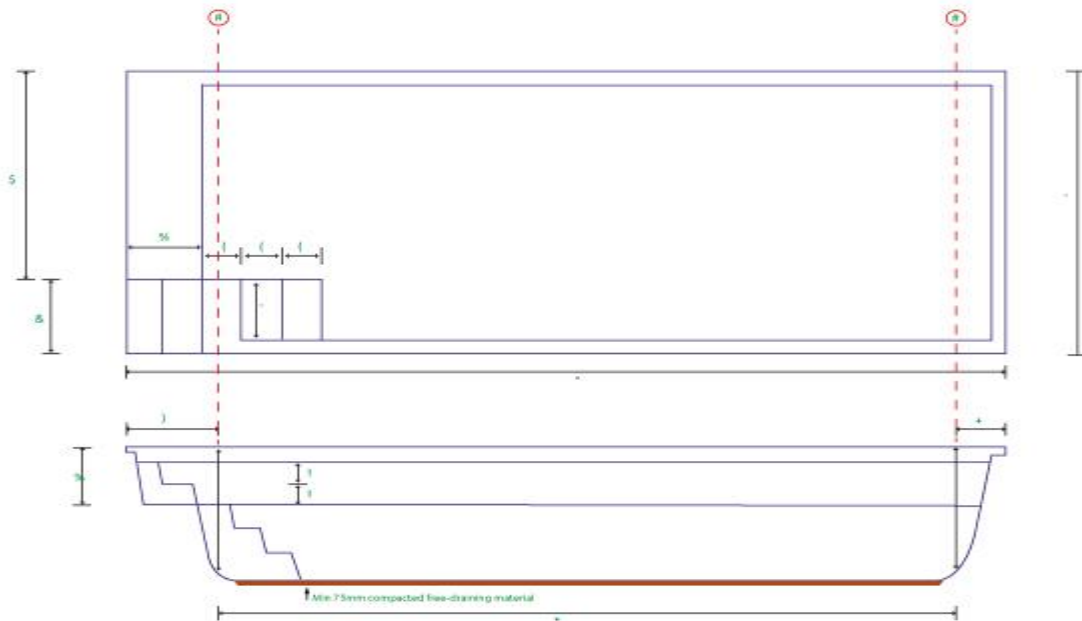

Setzen Sie sich auf die grosszügige Bank, die sich am Ende des Pools befindet, für die Tage, an denen Sie sich entspannen und abschalten möchten.

Paradise

L 5.00 x B 3.10 x T 1.50 m
L 6.00 x B 3.10 x T 1.50 m
L 7.00 x B 3.10 x T 1.50 m
L 8.00 x B 3.10 x T 1.50 m

Die Preise beinhalten lediglich die Kosten des Beckens.
 Transporte, Installationen, Bauarbeiten, Filteranlagen etc. sind nicht
 enthalten! Inkl. MwSt.

INTERNATIONAL DIG SHEET – PARADISE

Measurements are taken from the outside of the coping